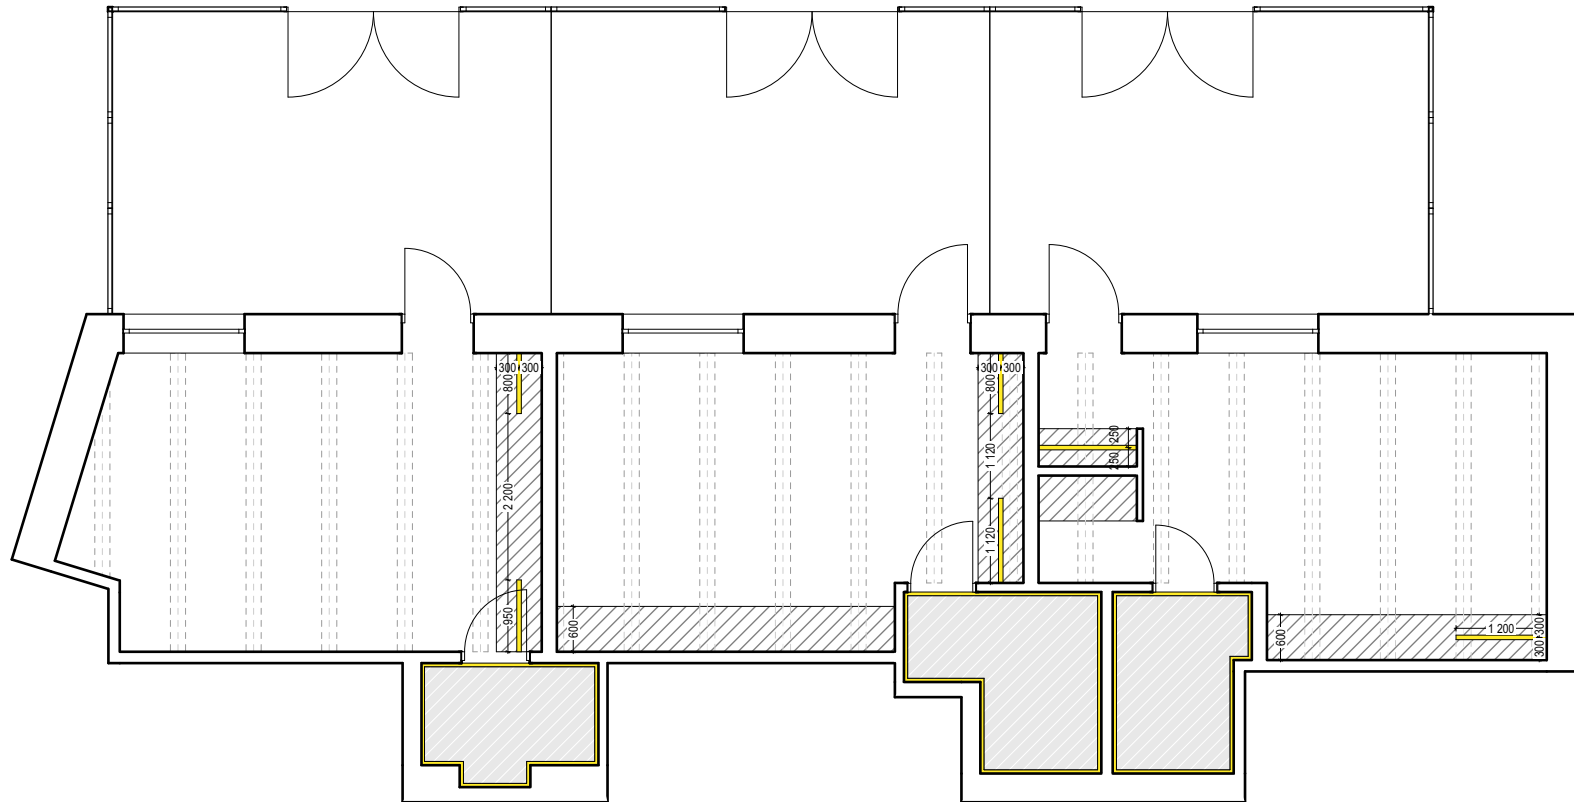

Условные обозначения

- Имеющиеся стены
- Выстраиваемые стены 125мм, если не указано иначе
- Выстраиваемые стены под арматуру для подвеса унитаза Н=1200
- Арматура для подвеса унитаза

Условные обозначения

-  Н=3000-3300мм
-  Н=2900мм
-  Н=2600
-  Теневая ниша с LED подсветкой
Н от готового пола

Условные обозначения

 Покрытие - плитка под паркет

 Покрытие - плитка

 Плинтус

Теплый пол везде

Условные обозначения

Открысы обязательны

- Фанера + шпон Н до потолка, если не указано иначе
- Зеркало
- Мягкая панель

Условные обозначения

D1 WC - 2400x900 крашенная со скрытой металлической коробкой без наличников

D2 WC - 2400x900 крашенная со скрытой металлической коробкой без наличников

D3 WC - 2400x850 крашенная со скрытой металлической коробкой без наличников

Условные обозначения

 Арматура для подвеса унитаза

Условные обозначения

-  Встроенный светильник
-  Бра
-  Потолочный/навесной светильник
-  Настольный светильник
-  Встроенный профил. светодиод. светильник
-  Магнитная шина + светильники
-  Вывод для подсветки
-  Опускание потолка
-  Балка