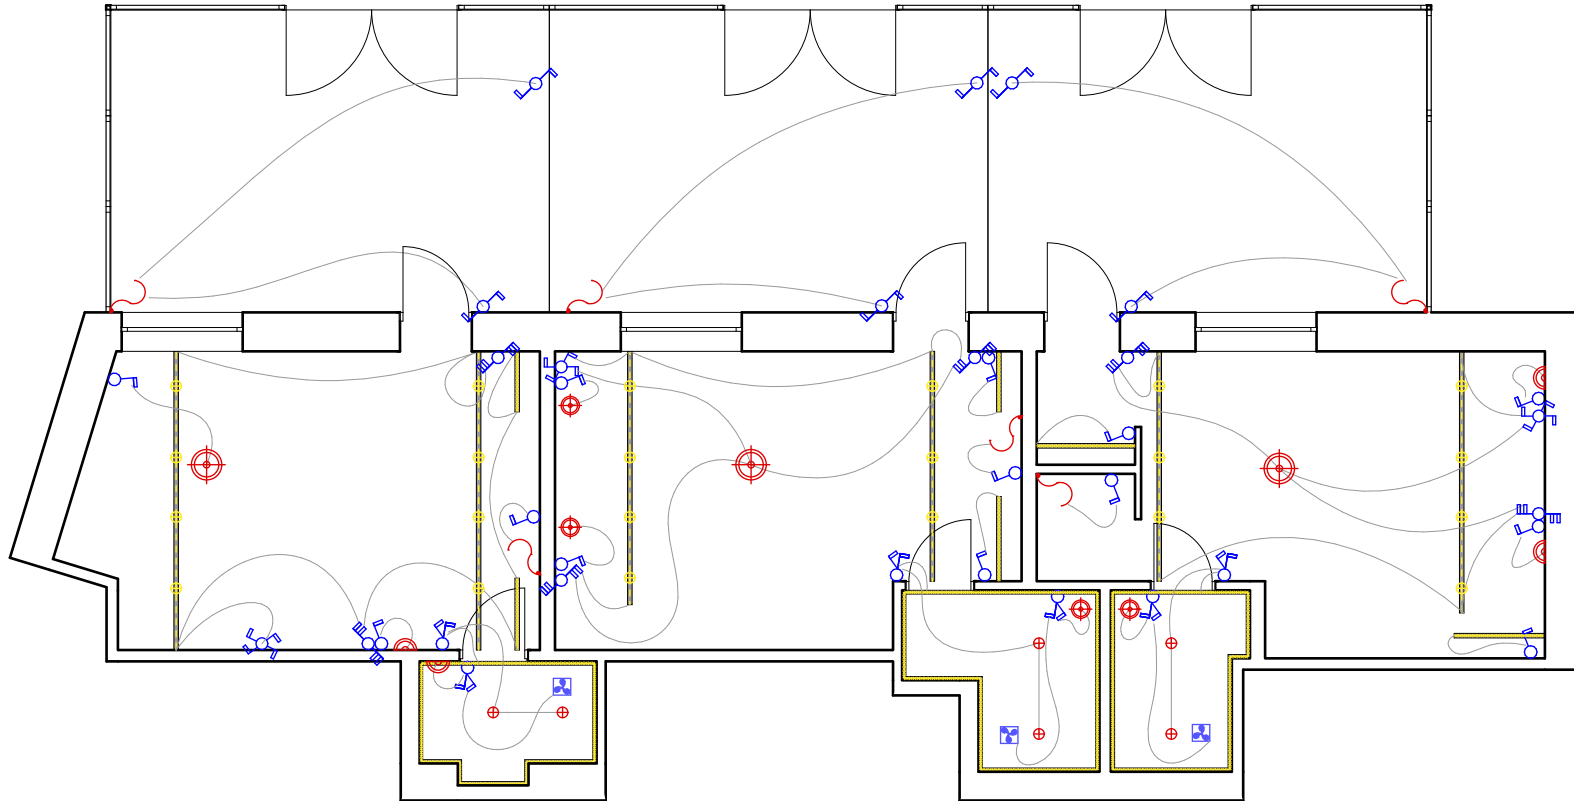

-  Н=3000-3300мм
-  Н=2900мм
-  Н=2600
-  Теневая ниша с LED подсветкой
Н от готового пола

Условные обозначения

 Покрытие - плитка под паркет

 Покрытие - плитка

 Плинтус

Теплый пол везде

Условные обозначения

Открысы обязательны

- Фанера + шпон Н до потолка, если не указано иначе
- Зеркало
- Мягкая панель

Условные обозначения

D1 WC - 2400x900 крашенная со скрытой металлической коробкой без наличников

D2 WC - 2400x900 крашенная со скрытой металлической коробкой без наличников

D3 WC - 2400x850 крашенная со скрытой металлической коробкой без наличников

Условные обозначения

 Арматура для подвеса унитаза

Условные обозначения

-  Встроенный светильник
-  Бра
-  Потолочный/навесной светильник
-  Настольный светильник
-  Встроенный профил. светодиод. светильник
-  Магнитная шина + светильники
-  Вывод для подсветки
-  Опускание потолка
-  Балка

H выкл.=900, если не указано иначе

Условные обозначения

-  Розетка
-  Интернет розетка
-  Вывод для полотенцесушителя
-  Напольная розетка

H розеток=300 от центра и расположение горизонтальное, если не указано иначе