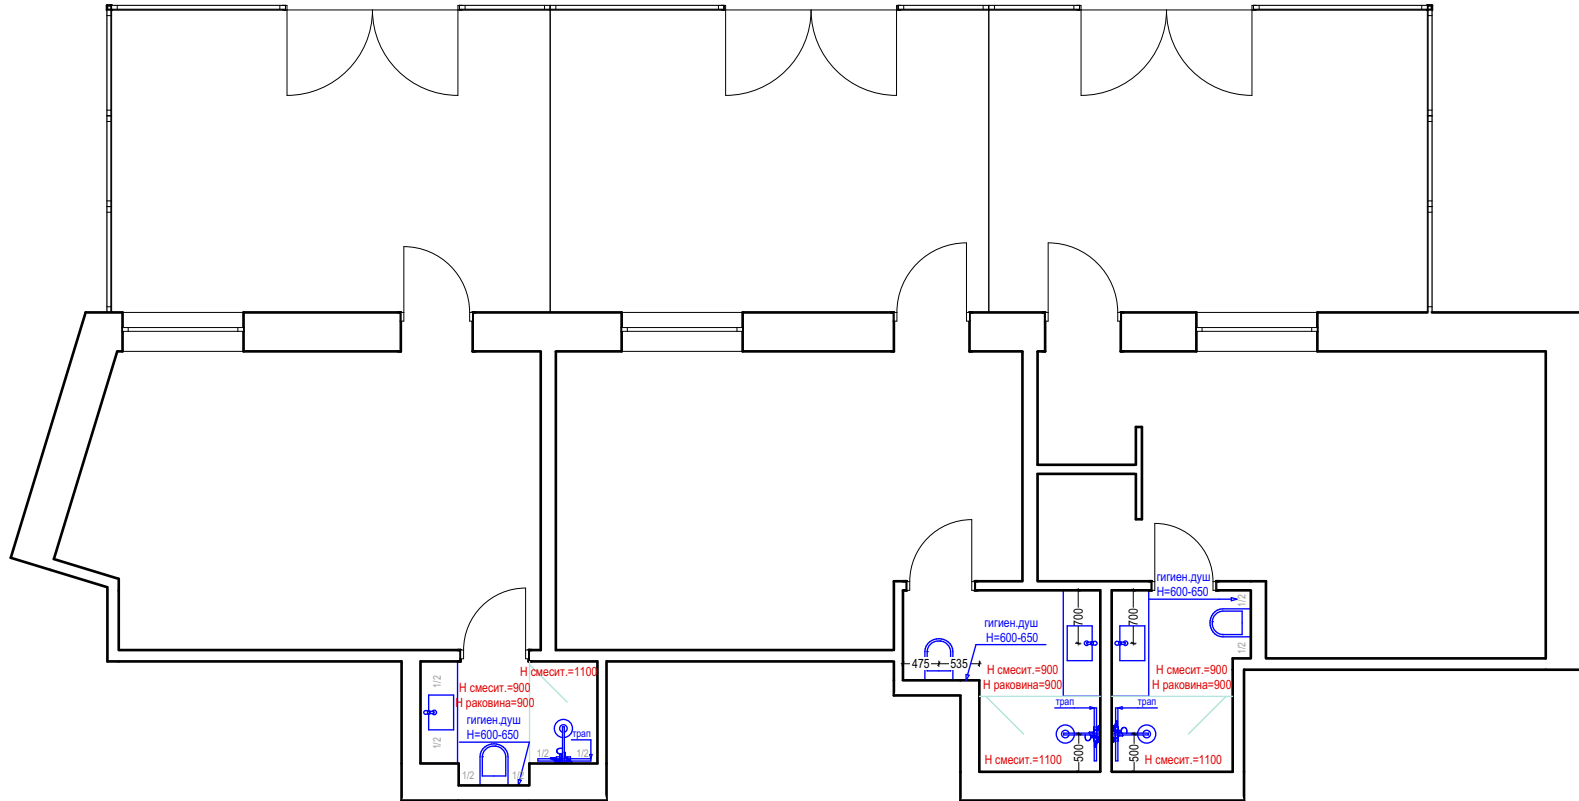

-  Н=3000-3300мм
-  Н=2900мм
-  Н=2600
-  Теневая ниша с LED подсветкой
Н от готового пола

Условные обозначения

 Покрытие - плитка под паркет

 Покрытие - плитка

 Плинтус

Теплый пол везде

Условные обозначения

Открысы обязательны

- Фанера + шпон Н до потолка, если не указано иначе
- Зеркало
- Мягкая панель

Условные обозначения

D1 WC - 2400x900 крашенная со скрытой металлической коробкой без наличников

D2 WC - 2400x900 крашенная со скрытой металлической коробкой без наличников

D3 WC - 2400x850 крашенная со скрытой металлической коробкой без наличников

Условные обозначения

 Арматура для подвеса унитаза

Условные обозначения

-  Встроенный светильник
-  Бра
-  Потолочный/навесной светильник
-  Настольный светильник
-  Встроенный профил. светодиод. светильник
-  Магнитная шина + светильники
-  Вывод для подсветки
-  Опускание потолка
-  Балка

H выкл.=900, если не указано иначе

Условные обозначения

-  Розетка
-  Интернет розетка
-  Вывод для полотенцесушителя
-  Напольная розетка

H розеток=300 от центра и расположение горизонтальное, если не указано иначе