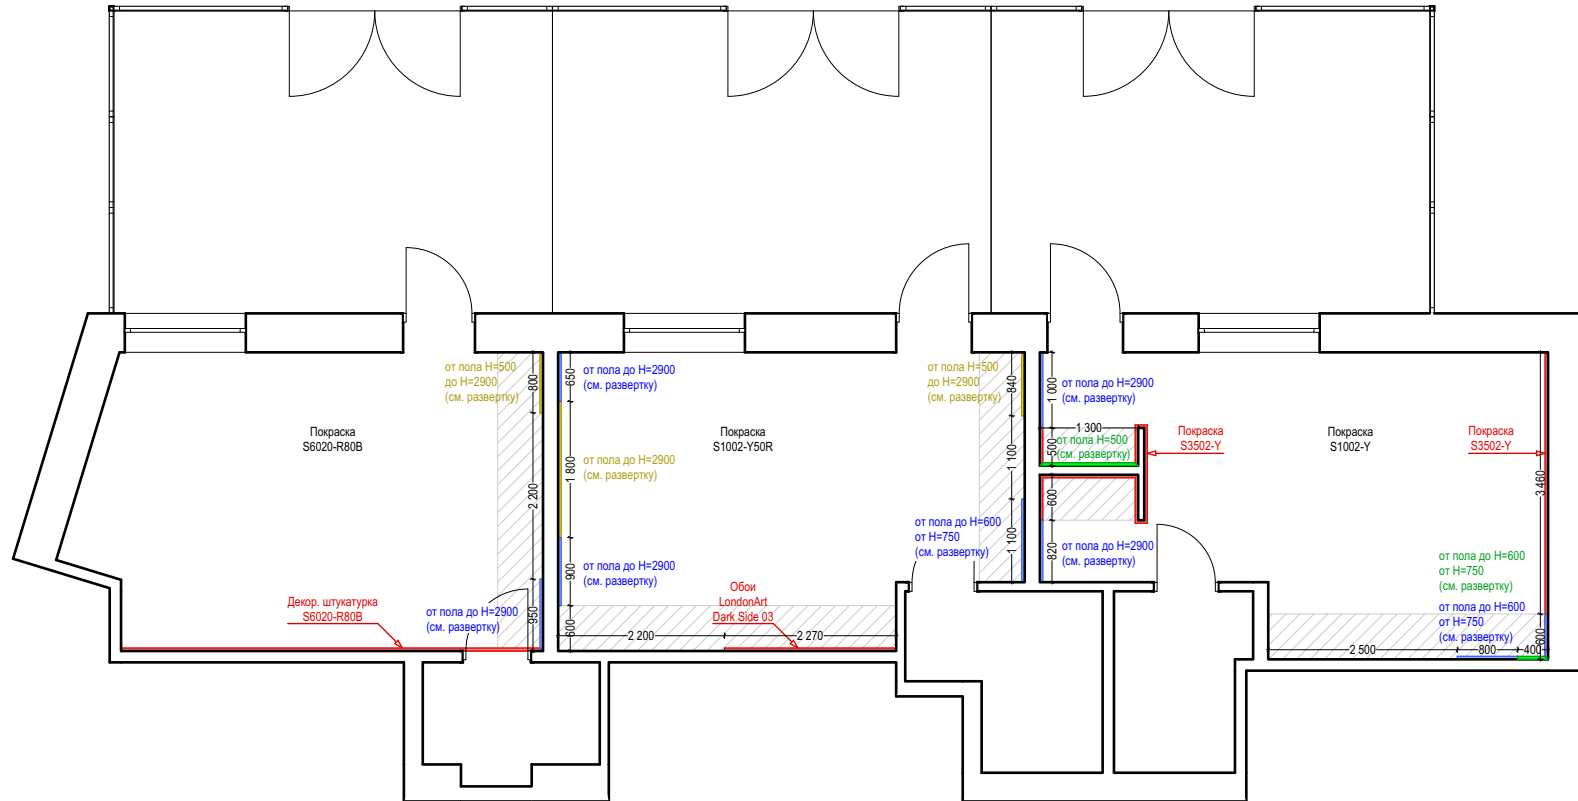

Условные обозначения

- Имеющиеся стены
- Выстраиваемые стены 125мм, если не указано иначе
- Выстраиваемые стены под арматуру для подвеса унитаза Н=1200
- Арматура для подвеса унитаза

Условные обозначения

-  Н=3000-3300мм
-  Н=2900мм
-  Н=2600
-  Теневая ниша с LED подсветкой
Н от готового пола

Условные обозначения

 Покрытие - плитка под паркет

 Покрытие - плитка

 Плинтус

Теплый пол везде

Условные обозначения

Открысы обязательны

- Фанера + шпон Н до потолка, если не указано иначе
- Зеркало
- Мягкая панель

Условные обозначения

D1 WC - 2400x900 крашенная со скрытой металлической коробкой без наличников

D2 WC - 2400x900 крашенная со скрытой металлической коробкой без наличников

D3 WC - 2400x850 крашенная со скрытой металлической коробкой без наличников

Условные обозначения

 Арматура для подвеса унитаза

Условные обозначения

-  Встроенный светильник
-  Бра
-  Потолочный/навесной светильник
-  Настольный светильник
-  Встроенный профил. светодиод. светильник
-  Магнитная шина + светильники
-  Вывод для подсветки
-  Опускание потолка
-  Балка