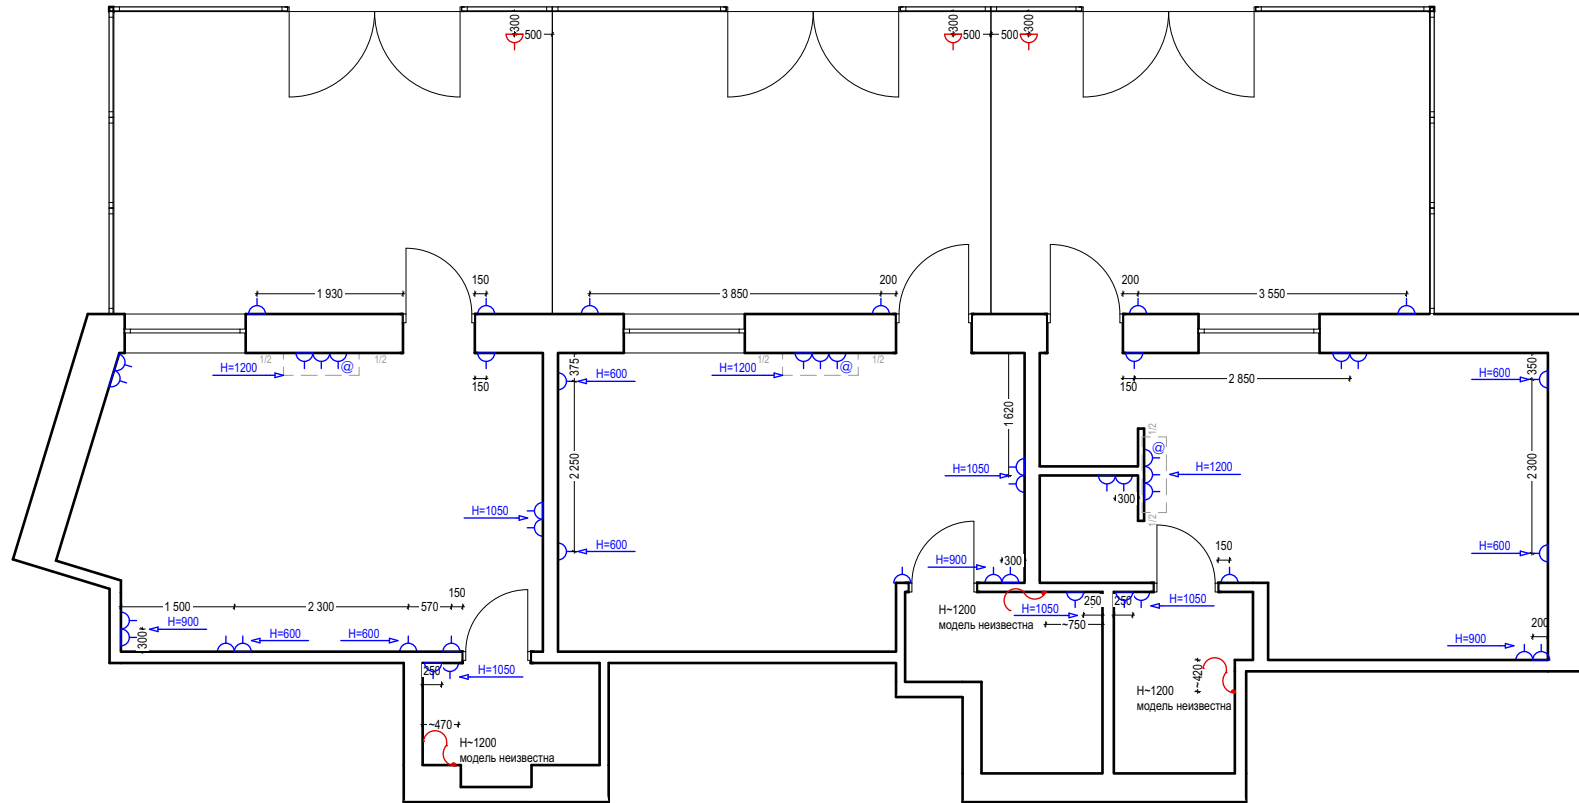

-  Н=3000-3300мм
-  Н=2900мм
-  Н=2600
-  Теневая ниша с LED подсветкой
Н от готового пола

Условные обозначения

 Покрытие - плитка под паркет

 Покрытие - плитка

 Плинтус

Теплый пол везде

Условные обозначения

Открысы обязательны

- Фанера + шпон Н до потолка, если не указано иначе
- Зеркало
- Мягкая панель

Условные обозначения

D1 WC - 2400x900 крашенная со скрытой металлической коробкой без наличников

D2 WC - 2400x900 крашенная со скрытой металлической коробкой без наличников

D3 WC - 2400x850 крашенная со скрытой металлической коробкой без наличников

Условные обозначения

 Арматура для подвеса унитаза

Условные обозначения

-  Встроенный светильник
-  Бра
-  Потолочный/навесной светильник
-  Настольный светильник
-  Встроенный профил. светодиод. светильник
-  Магнитная шина + светильники
-  Вывод для подсветки
-  Опускание потолка
-  Балка

H выкл.=900, если не указано иначе

Условные обозначения

-  Розетка
-  Интернет розетка
-  Вывод для полотенцесушителя
-  Напольная розетка

H розеток=300 от центра и расположение горизонтальное, если не указано иначе