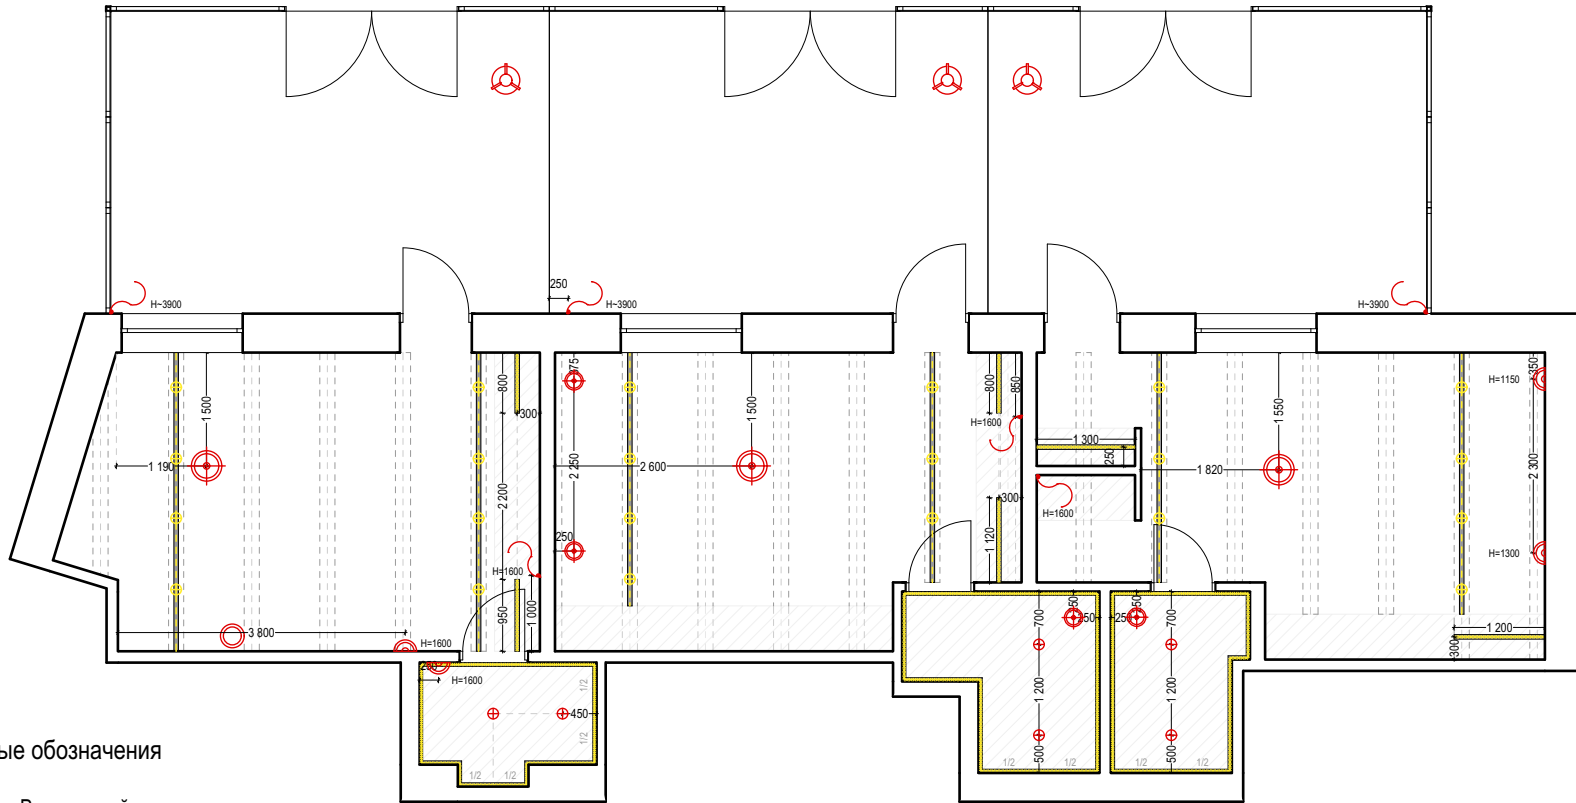

Условные обозначения

- Имеющиеся стены
- Выстраиваемые стены 125мм, если не указано иначе
- Выстраиваемые стены под арматуру для подвеса унитаза Н=1200
- Арматура для подвеса унитаза

Условные обозначения

-  Н=3000-3300мм
-  Н=2900мм
-  Н=2600
-  Теневая ниша с LED подсветкой
Н от готового пола

Условные обозначения

 Покрытие - плитка под паркет

 Покрытие - плитка

 Плинтус

Теплый пол везде

Условные обозначения

Открысы обязательны

- Фанера + шпон Н до потолка, если не указано иначе
- Зеркало
- Мягкая панель

Условные обозначения

D1 WC - 2400x900 крашенная со скрытой металлической коробкой без наличников

D2 WC - 2400x900 крашенная со скрытой металлической коробкой без наличников

D3 WC - 2400x850 крашенная со скрытой металлической коробкой без наличников

Условные обозначения

 Арматура для подвеса унитаза

Условные обозначения

-  Встроенный светильник
-  Бра
-  Потолочный/навесной светильник
-  Настольный светильник
-  Встроенный профил. светодиод. светильник
-  Магнитная шина + светильники
-  Вывод для подсветки
-  Опускание потолка
-  Балка