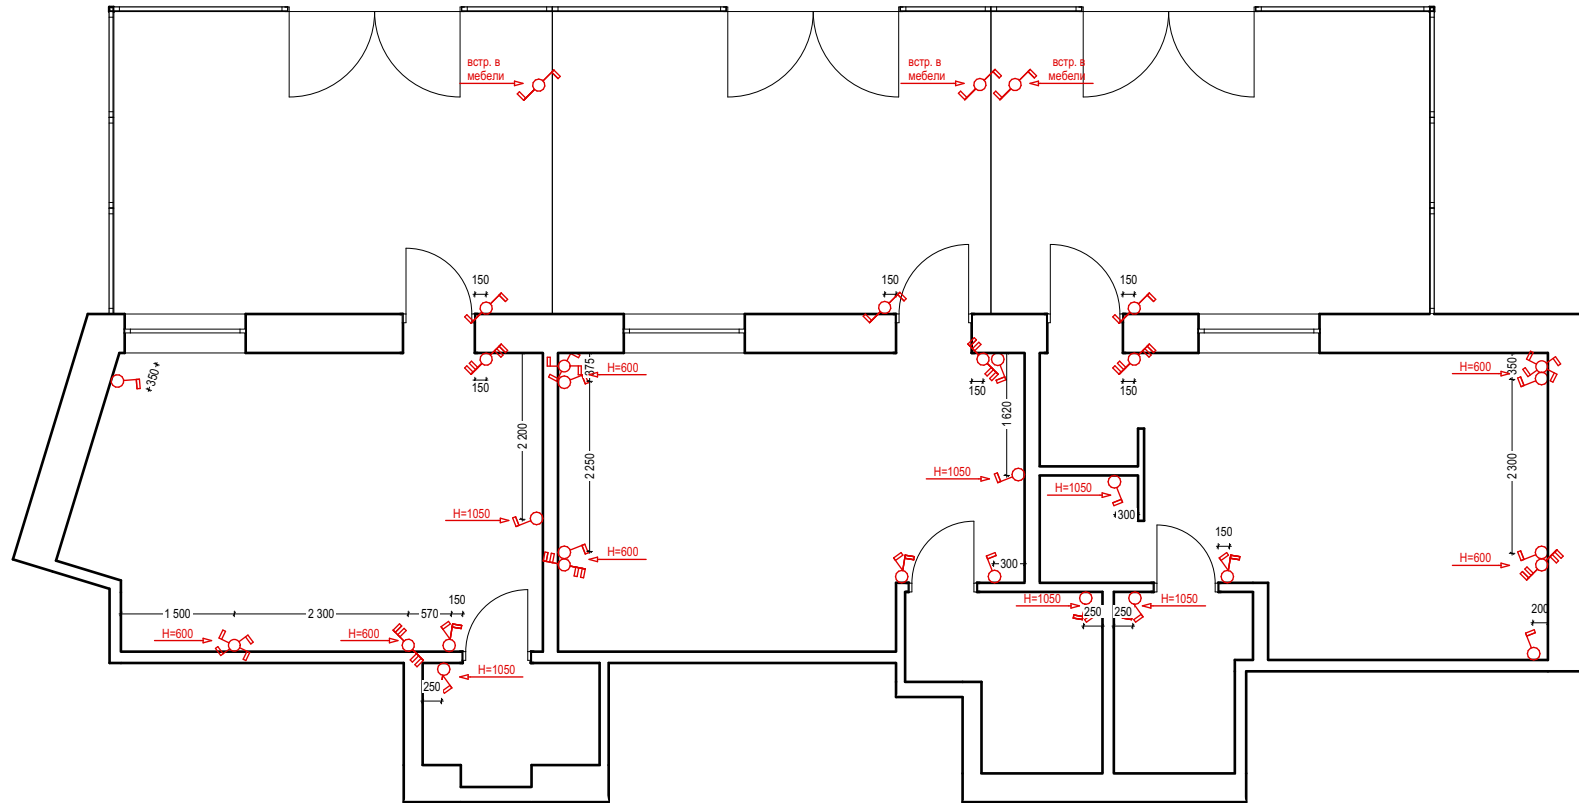

Условные обозначения

- Выключатель
- Двойной выключатель
- Проходной выключатель
- Двойной проходной выключатель
- Крестовой переключатель

H выкл.=900, если не указано иначе