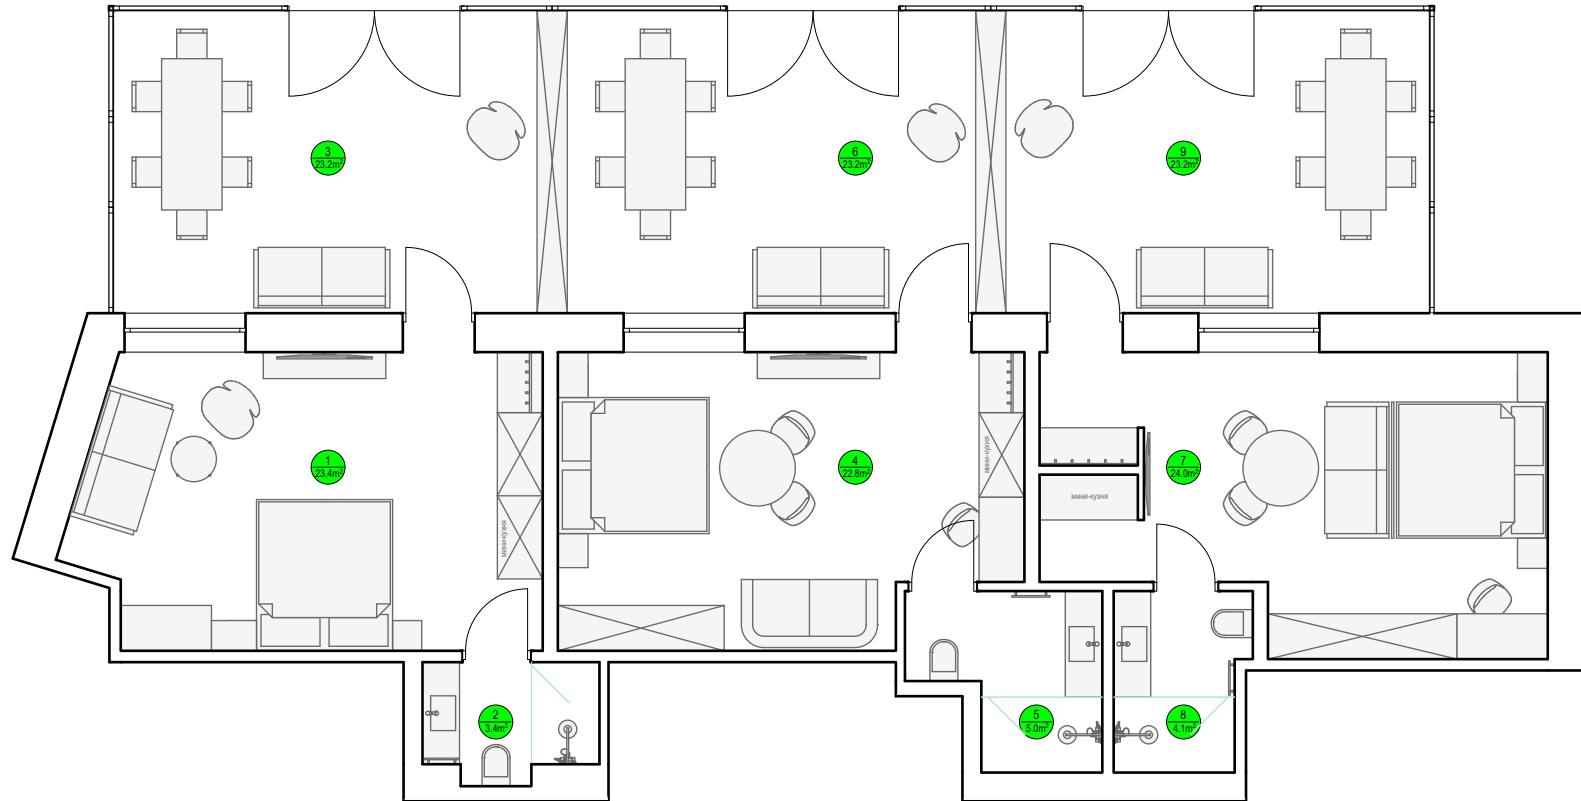

-  Н=3000-3300мм
-  Н=2900мм
-  Н=2600
-  Теневая ниша с LED подсветкой
Н от готового пола

Условные обозначения

 Покрытие - плитка под паркет

 Покрытие - плитка

 Плинтус

Теплый пол везде

Условные обозначения

Открысы обязательны

- Фанера + шпон Н до потолка, если не указано иначе
- Зеркало
- Мягкая панель

Условные обозначения

D1 WC - 2400x900 крашенная со скрытой металлической коробкой без наличников

D2 WC - 2400x900 крашенная со скрытой металлической коробкой без наличников

D3 WC - 2400x850 крашенная со скрытой металлической коробкой без наличников

Условные обозначения

 Арматура для подвеса унитаза

Условные обозначения

-  Встроенный светильник
-  Бра
-  Потолочный/навесной светильник
-  Настольный светильник
-  Встроенный профил. светодиод. светильник
-  Магнитная шина + светильники
-  Вывод для подсветки
-  Опускание потолка
-  Балка

H выкл.=900, если не указано иначе

Условные обозначения

-  Розетка
-  Интернет розетка
-  Вывод для полотенцесушителя
-  Напольная розетка

H розеток=300 от центра и расположение горизонтальное, если не указано иначе