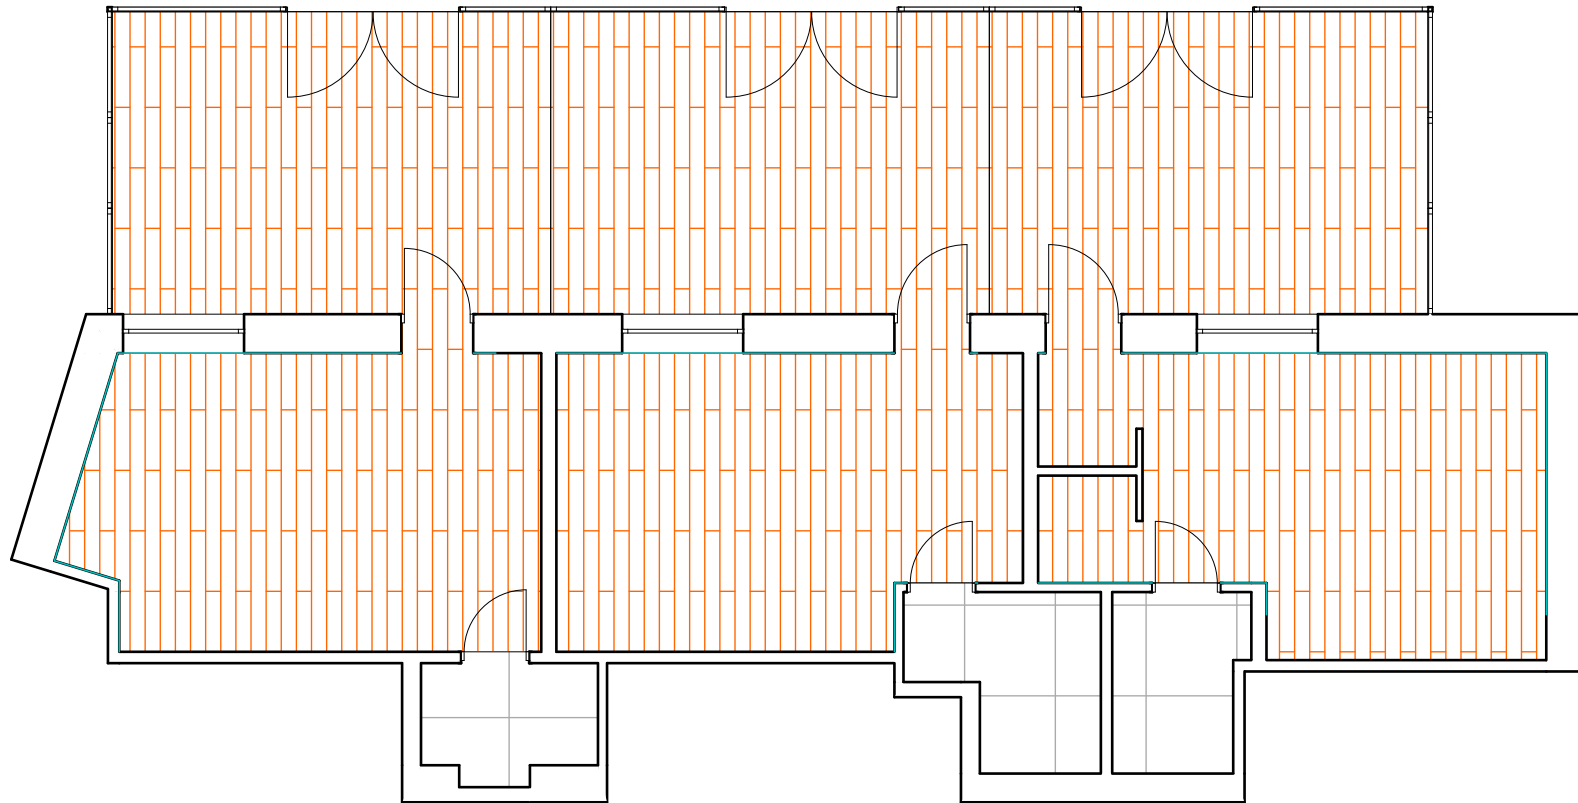

Условные обозначения

- Имеющиеся стены
- Выстраиваемые стены 125мм, если не указано иначе
- Выстраиваемые стены под арматуру для подвеса унитаза Н=1200
- Арматура для подвеса унитаза

Условные обозначения

-  Н=3000-3300мм
-  Н=2900мм
-  Н=2600
-  Теневая ниша с LED подсветкой
Н от готового пола

Условные обозначения

 Покрытие - плитка под паркет

 Покрытие - плитка

 Плинтус

Теплый пол везде

Условные обозначения

Открысы обязательны

- Фанера + шпон Н до потолка, если не указано иначе
- Зеркало
- Мягкая панель

Условные обозначения

D1 WC - 2400x900 крашенная со скрытой металлической коробкой без наличников

D2 WC - 2400x900 крашенная со скрытой металлической коробкой без наличников

H выкл.=900, если не указано иначе

Условные обозначения

-  Розетка
-  Интернет розетка
-  Вывод для полотенцесушителя
-  Напольная розетка

H розеток=300 от центра и расположение горизонтальное, если не указано иначе