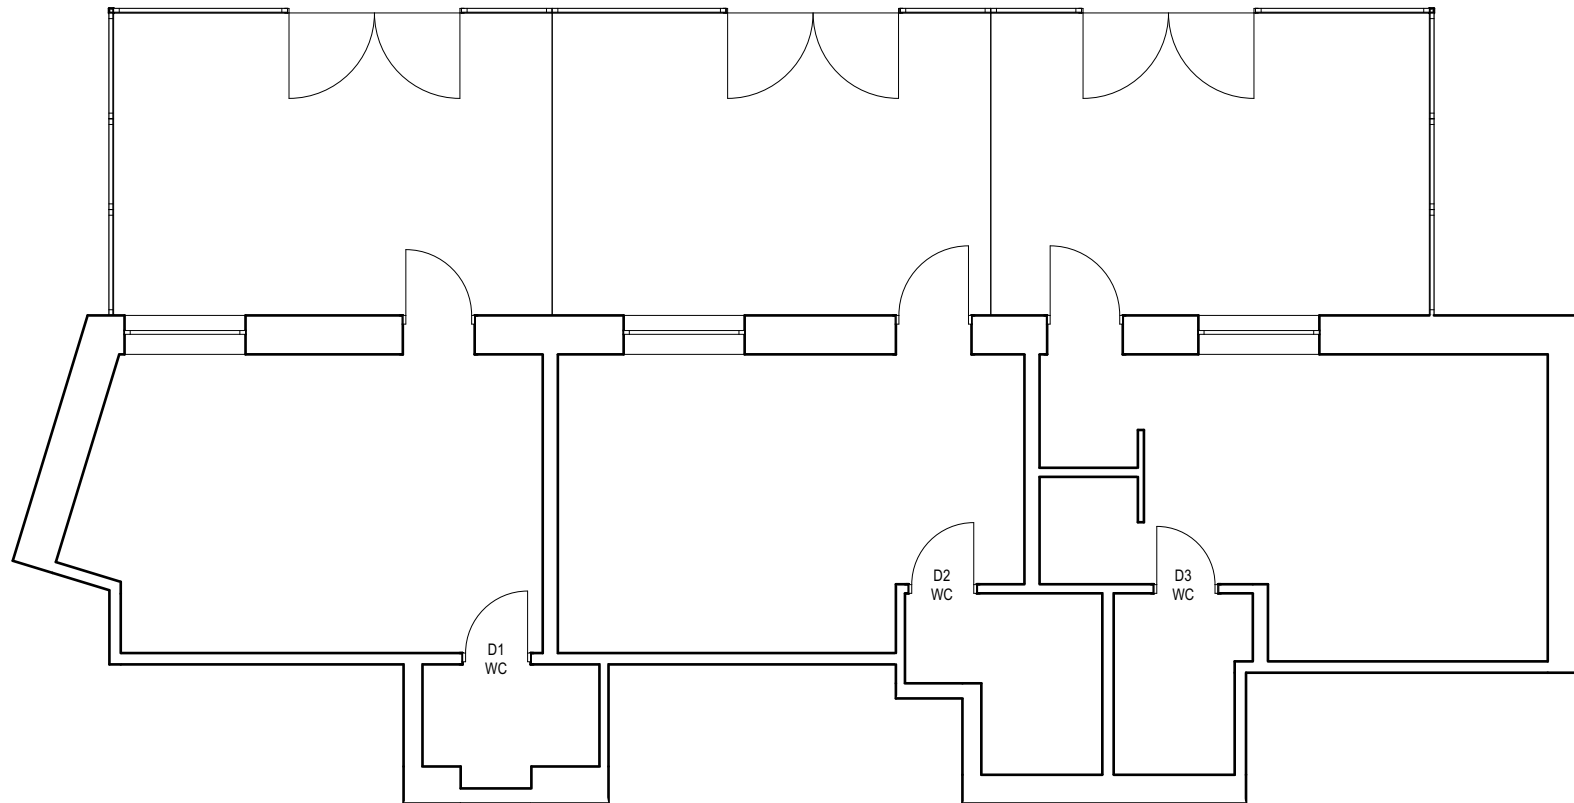

Условные обозначения

- Имеющиеся стены
- Выстраиваемые стены 125мм, если не указано иначе
- Выстраиваемые стены под арматуру для подвеса унитаза Н=1200
- Арматура для подвеса унитаза

Условные обозначения

-  Н=3000-3300мм
-  Н=2900мм
-  Н=2600
-  Теневая ниша с LED подсветкой
Н от готового пола

Условные обозначения

 Покрытие - плитка под паркет

 Покрытие - плитка

 Плинтус

Теплый пол везде

Условные обозначения

Открысы обязательны

- Фанера + шпон Н до потолка, если не указано иначе
- Зеркало
- Мягкая панель

Условные обозначения

D1 WC - 2400x900 крашенная со скрытой металлической коробкой без наличников

D2 WC - 2400x900 крашенная со скрытой металлической коробкой без наличников

D3 WC - 2400x850 крашенная со скрытой металлической коробкой без наличников

Условные обозначения

 Арматура для подвеса унитаза

Условные обозначения

-  Встроенный светильник
-  Бра
-  Потолочный/навесной светильник
-  Настольный светильник
-  Встроенный профил. светодиод. светильник
-  Магнитная шина + светильники
-  Вывод для подсветки
-  Опускание потолка
-  Балка