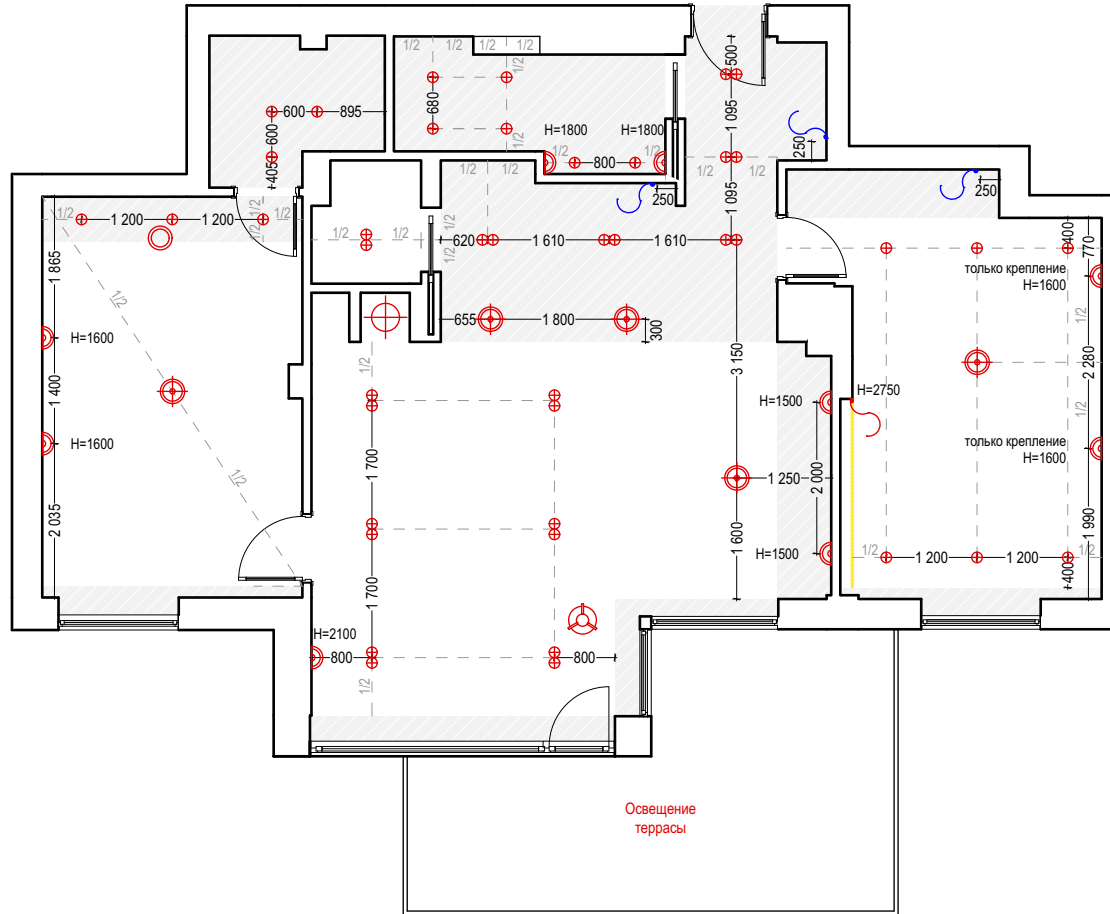

Разрез А-А  
М 1:50

Разрез В-В  
М 1:50

Разрез С-С  
М 1:50

Условные обозначения

-  Потолок зашивается выравнивающим слоем гипса с опусканием от перекрытия на монтажную глубину 80-100мм
-  Опускание под расположение коммуникаций Н=2400мм
-  Ниша для штор / подсветки

Условные обозначения

Открасы обязательны

 Короб

Условные обозначения

D1 WC - 2400x850 раздвижная дверь в "карман"

D2 - 2400x850

D3 - 2400x850 раздвижная дверь в "карман"

D4 - 2200x850

D5 - 2400x850

Условные обозначения

Арматура для подвеса унитаза

Условные обозначения

-  Встроенный светильник
-  Двойной встроенный светильник
-  Бра
-  Потолочный/навесной светильник
-  Напольный светильник
-  Настольный светильник
-  LED подсветка (в профиле)
-  Вывод для подсветки
-  Вывод для подсветки в шкафах  
H=2200 + датчик на открывание

Условные обозначения

-  Розетка
-  Интернет розетка
-  Датчик для теплых полов, H=1200
-  Вывод для полотенцесушителя
- N розеток=300 и расположение  
горизонтальное, если не указано иначе