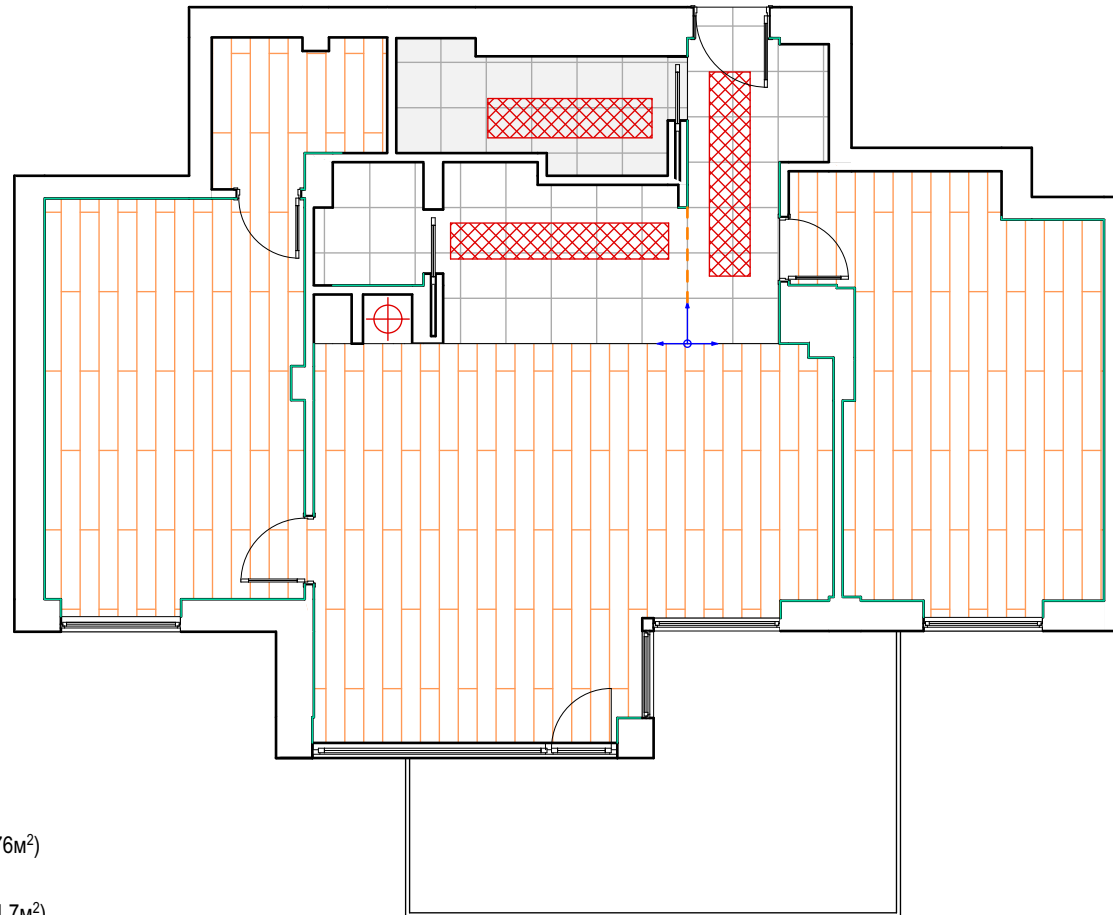

Условные обозначения

-  Имеющиеся стены
-  Выстраиваемые стены 120мм, если не указано иначе
-  Выстраиваемые стены под арматуру для подвеса унитаза Н=1200
-  Изоляционный слой для камина
-  Ниша Н=1800
-  Арматура для подвеса унитаза

Разрез А-А  
М 1:50

Разрез В-В  
М 1:50

Разрез С-С  
М 1:50

Условные обозначения

-  Потолок зашивается выравнивающим слоем гипса с опусканием от перекрытия на монтажную глубину 80-100мм
-  Опускание под расположение коммуникаций Н=2400мм
-  Ниша для штор / подсветки

Условные обозначения

-  Покрытие - паркет 160x16 #11 (76м<sup>2</sup>)
-  Покрытие - плитка Marvel Gems  
Terrazzo Cream 60x60 #10мм (14,7м<sup>2</sup>)
-  Покрытие - плитка #10мм
-  Теплый пол
-  Плинтус (44,8м)

Условные обозначения

Открасы обязательны

 Короб

Условные обозначения

D1 WC - 2400x850 раздвижная дверь в "карман"

D2 - 2400x850

D3 - 2400x850 раздвижная дверь в "карман"

D4 - 2200x850