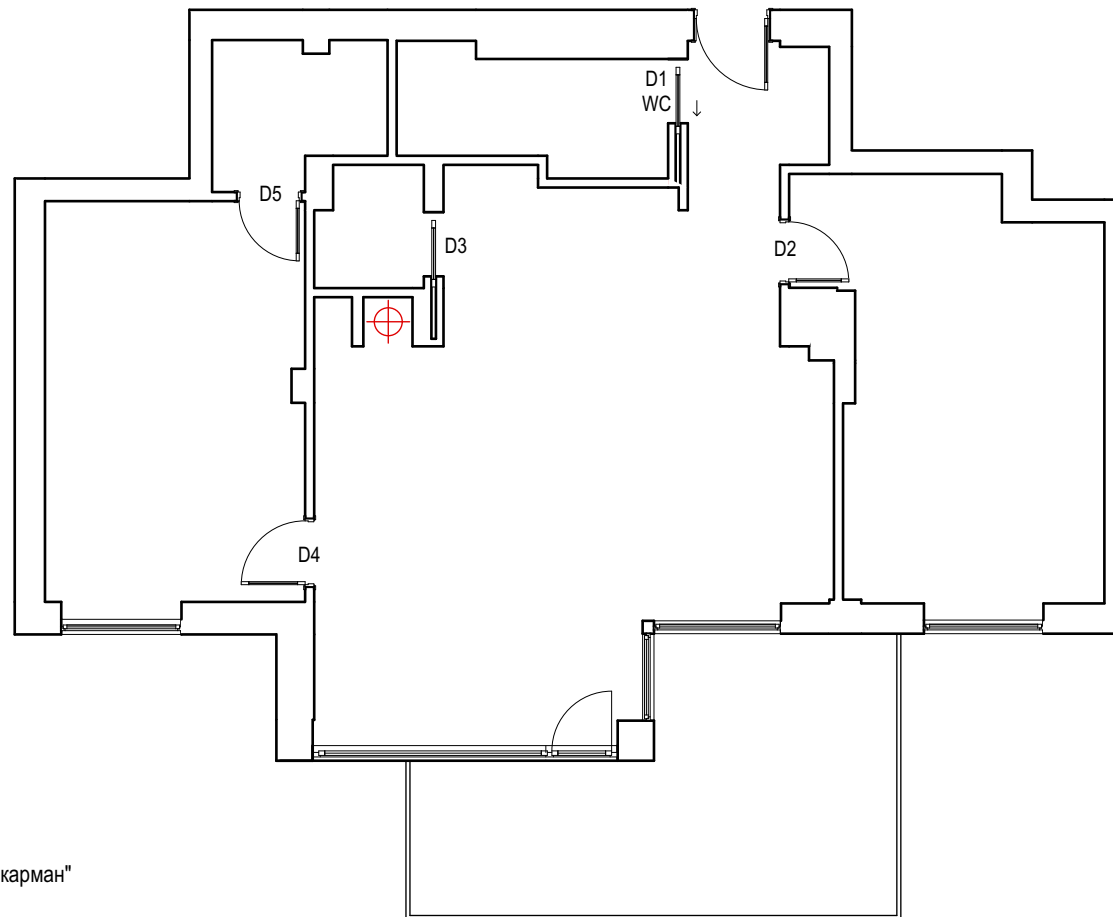

Разрез А-А  
М 1:50

Разрез В-В  
М 1:50

Разрез С-С  
М 1:50

Условные обозначения

-  Потолок зашивается выравнивающим слоем гипса с опусканием от перекрытия на монтажную глубину 80-100мм
-  Опускание под расположение коммуникаций Н=2400мм
-  Ниша для штор / подсветки

Условные обозначения

-  Покрытие - паркет 160x16 #11 (76м<sup>2</sup>)
-  Покрытие - плитка Marvel Gems  
Terrazzo Cream 60x60 #10мм (14,7м<sup>2</sup>)
-  Покрытие - плитка #10мм
-  Теплый пол
-  Плинтус (44,8м)

Условные обозначения

Открасы обязательны

 Короб

Условные обозначения

D1 WC - 2400x850 раздвижная дверь в "карман"

D2 - 2400x850

D3 - 2400x850 раздвижная дверь в "карман"

D4 - 2200x850

D5 - 2400x850

Условные обозначения

Арматура для подвеса унитаза

Условные обозначения

-  Встроенный светильник
-  Двойной встроенный светильник
-  Бра
-  Потолочный/навесной светильник
-  Напольный светильник
-  Настольный светильник
-  LED подсветка (в профиле)
-  Вывод для подсветки
-  Вывод для подсветки в шкафах  
H=2200 + датчик на открывание