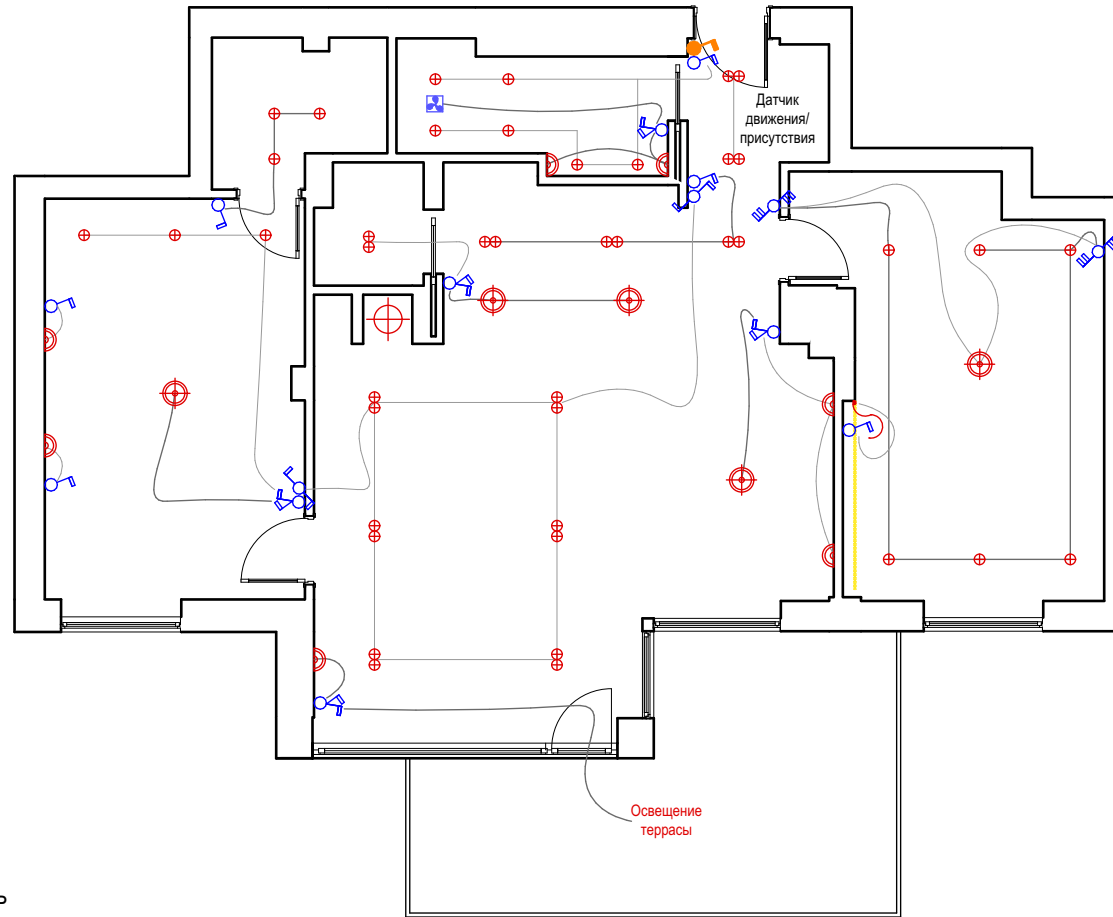

Разрез А-А  
М 1:50

Разрез В-В  
М 1:50

Разрез С-С  
М 1:50

Условные обозначения

-  Потолок зашивается выравнивающим слоем гипса с опусканием от перекрытия на монтажную глубину 80-100мм
-  Опускание под расположение коммуникаций Н=2400мм
-  Ниша для штор / подсветки

Условные обозначения

Открасы обязательны

 Короб

Условные обозначения

D1 WC - 2400x850 раздвижная дверь в "карман"

D2 - 2400x850

D3 - 2400x850 раздвижная дверь в "карман"

D4 - 2200x850

D5 - 2400x850

Условные обозначения

Арматура для подвеса унитаза

Условные обозначения

-  Встроенный светильник
-  Двойной встроенный светильник
-  Бра
-  Потолочный/навесной светильник
-  Напольный светильник
-  Настольный светильник
-  LED подсветка (в профиле)
-  Вывод для подсветки
-  Вывод для подсветки в шкафах  
H=2200 + датчик на открывание

Условные обозначения

-  Розетка
-  Интернет розетка
-  Датчик для теплых полов, H=1200
-  Вывод для полотенцесушителя
- N розеток=300 и расположение  
горизонтальное, если не указано иначе