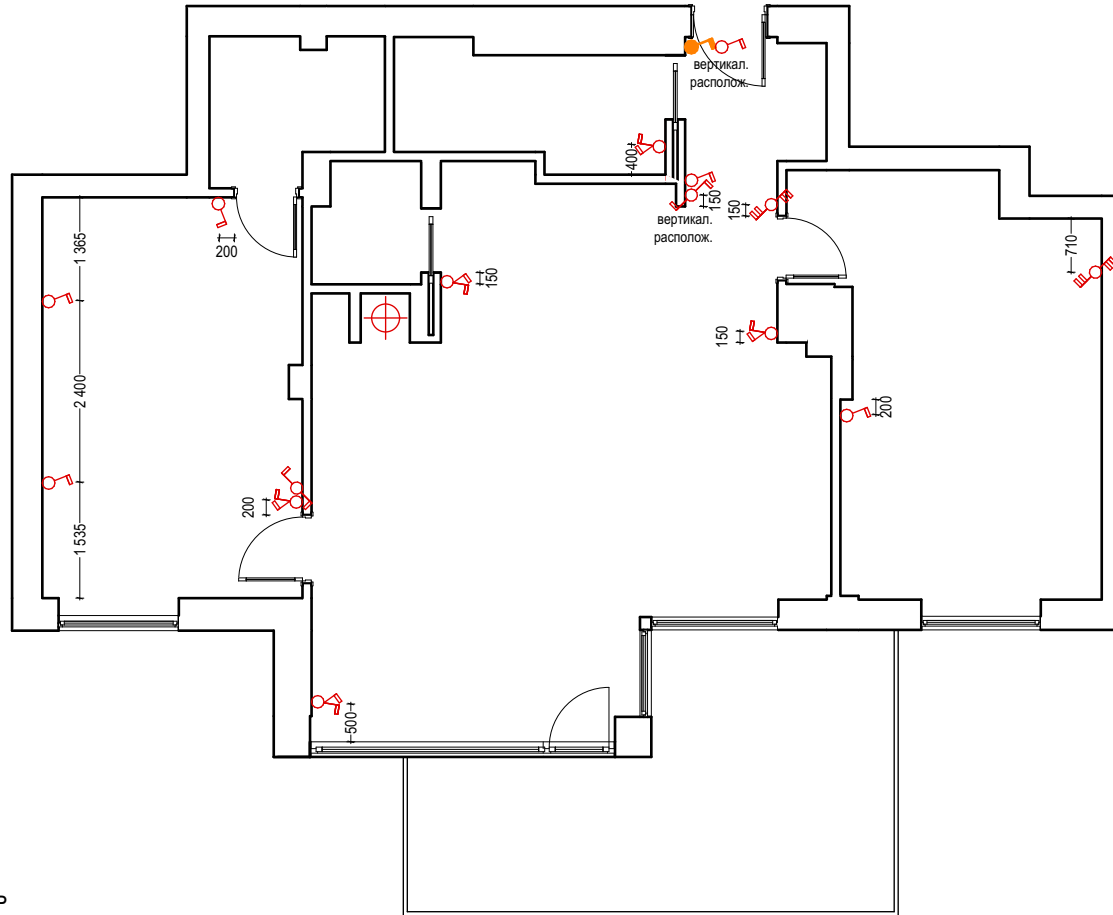

Условные обозначения

1. Выключатель
   - Двойной выключатель
   - Проходной выключатель
   - Двойной проходной выключатель
   - Мастер выключатель
2. Н выкл.=900, если не указано иначе