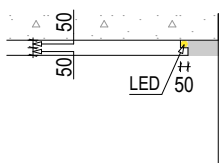

Условные обозначения

-  Имеющиеся стены
-  Выстраиваемые стены 120мм, если не указано иначе
-  Выстраиваемые стены под арматуру для подвеса унитаза Н=1200
-  Изоляционный слой для камина
-  Ниша Н=1800
-  Арматура для подвеса унитаза

Разрез А-А  
М 1:50

Разрез В-В  
М 1:50

Разрез С-С  
М 1:50

Условные обозначения

-  Потолок зашивается выравнивающим слоем гипса с опусканием от перекрытия на монтажную глубину 80-100мм
-  Опускание под расположение коммуникаций Н=2400мм
-  Ниша для штор / подсветки