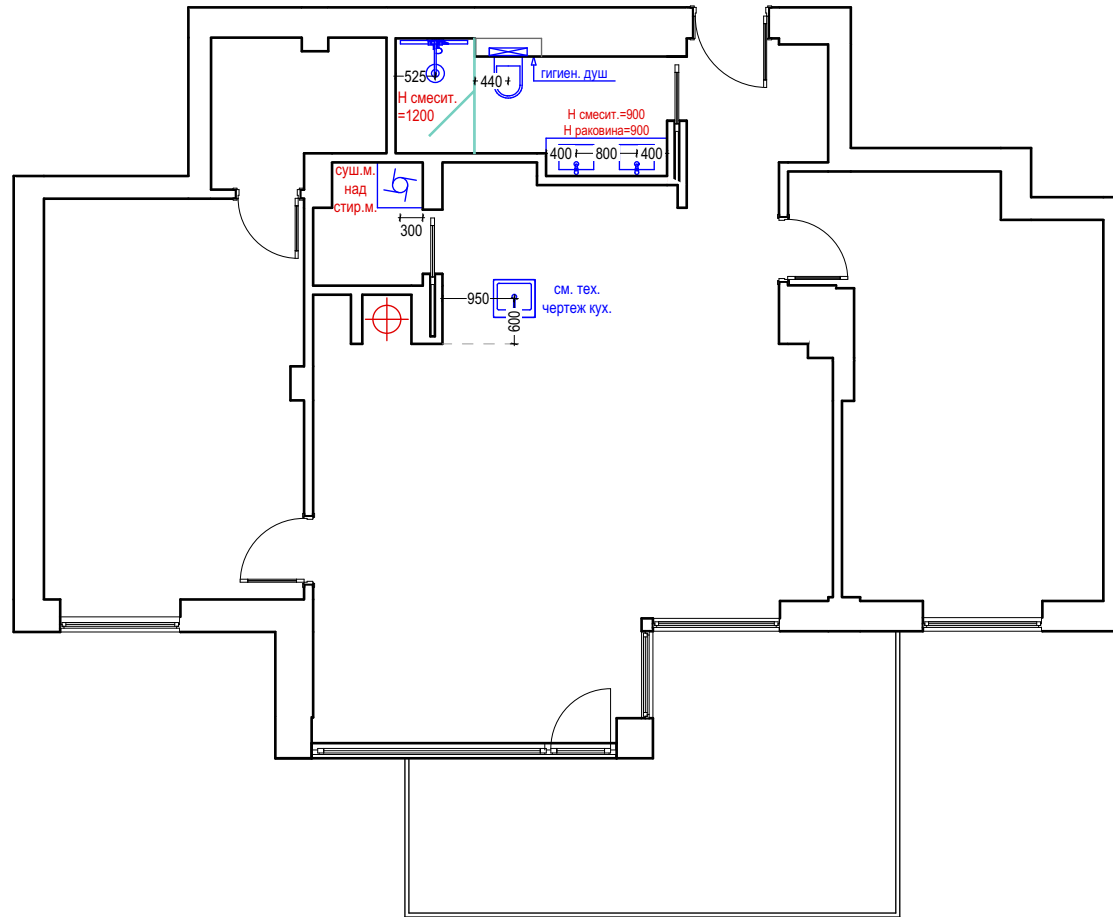

Разрез А-А  
М 1:50

Разрез В-В  
М 1:50

Разрез С-С  
М 1:50

Условные обозначения

-  Потолок зашивается выравнивающим слоем гипса с опусканием от перекрытия на монтажную глубину 80-100мм
-  Опускание под расположение коммуникаций Н=2400мм
-  Ниша для штор / подсветки

Условные обозначения

Открасы обязательны

 Короб

Условные обозначения

D1 WC - 2400x850 раздвижная дверь в "карман"

D2 - 2400x850

D3 - 2400x850 раздвижная дверь в "карман"

D4 - 2200x850

D5 - 2400x850

Условные обозначения

Арматура для подвеса унитаза

Условные обозначения

-  Встроенный светильник
-  Двойной встроенный светильник
-  Бра
-  Потолочный/навесной светильник
-  Напольный светильник
-  Настольный светильник
-  LED подсветка (в профиле)
-  Вывод для подсветки
-  Вывод для подсветки в шкафах  
H=2200 + датчик на открывание

Условные обозначения

-  Розетка
-  Интернет розетка
-  Датчик для теплых полов, H=1200
-  Вывод для полотенцесушителя
- N розеток=300 и расположение  
горизонтальное, если не указано иначе