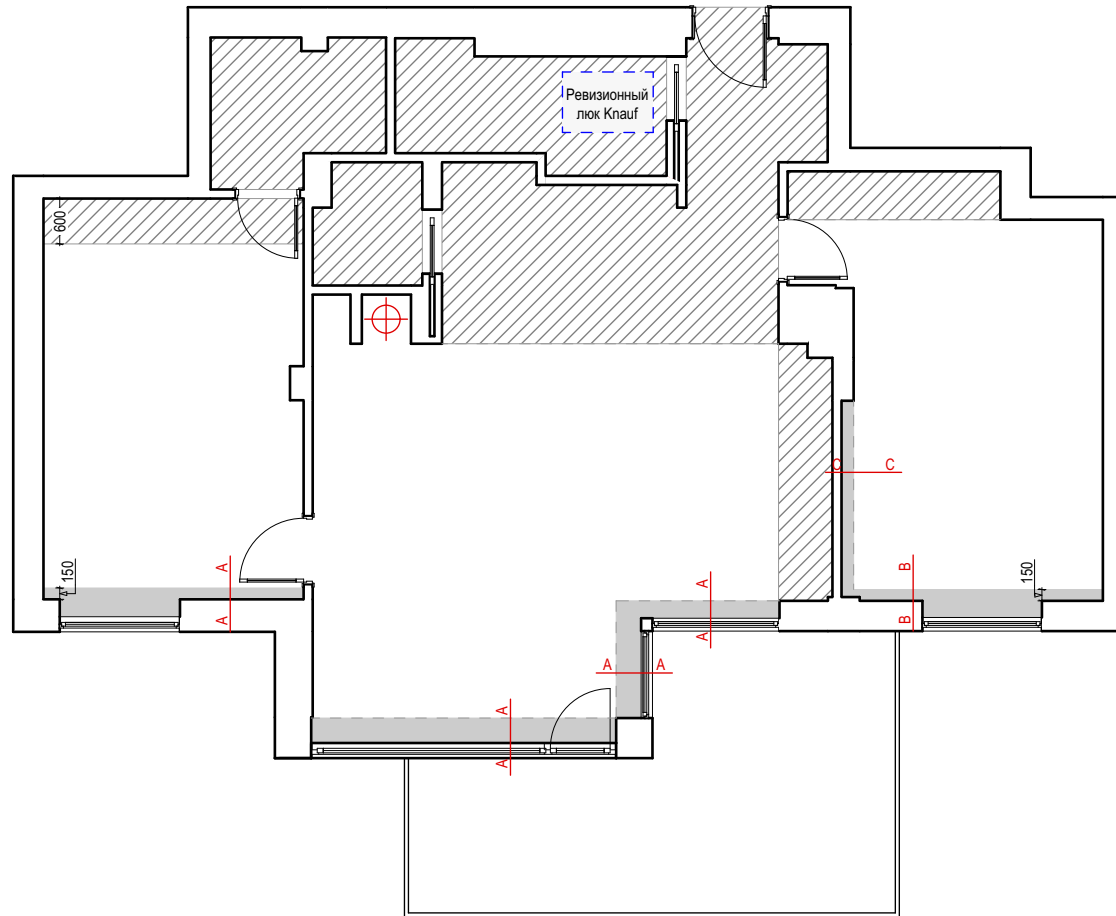

Условные обозначения

-  Имеющиеся стены
-  Выстраиваемые стены 120мм, если не указано иначе
-  Выстраиваемые стены под арматуру для подвеса унитаза Н=1200
-  Изоляционный слой для камина
-  Ниша Н=1800
-  Арматура для подвеса унитаза

Разрез А-А  
М 1:50

Разрез В-В  
М 1:50

Разрез С-С  
М 1:50

Условные обозначения

-  Потолок зашивается выравнивающим слоем гипса с опусканием от перекрытия на монтажную глубину 80-100мм
-  Опускание под расположение коммуникаций Н=2400мм
-  Ниша для штор / подсветки

Условные обозначения

Открасы обязательны

 Короб

Условные обозначения

D1 WC - 2400x850 раздвижная дверь в "карман"

D2 - 2400x850

D3 - 2400x850 раздвижная дверь в "карман"

D4 - 2200x850

Условные обозначения

-  Розетка
-  Интернет розетка
-  Датчик для теплых полов, H=1200
-  Вывод для полотенцесушителя
- N розеток=300 и расположение  
горизонтальное, если не указано иначе