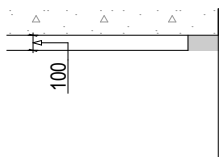

Условные обозначения

-  Имеющиеся стены
-  Выстраиваемые стены 120мм, если не указано иначе
-  Выстраиваемые стены под арматуру для подвеса унитаза Н=1200
-  Изоляционный слой для камина
-  Ниша Н=1800
-  Арматура для подвеса унитаза

Разрез А-А  
М 1:50

Разрез В-В  
М 1:50

Разрез С-С  
М 1:50

Условные обозначения

-  Потолок зашивается выравнивающим слоем гипса с опусканием от перекрытия на монтажную глубину 80-100мм
-  Опускание под расположение коммуникаций Н=2400мм
-  Ниша для штор / подсветки