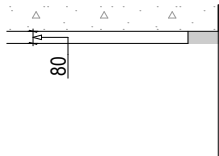

Условные обозначения

-  Имеющиеся стены
-  Выстраиваемые стены 120мм, если не указано иначе
-  Выстраиваемые стены под арматуру для подвеса унитаза Н=1200
-  Изоляционный слой для камина
-  Ниша Н=1800
-  Арматура для подвеса унитаза

Разрез А-А  
М 1:50

Разрез В-В  
М 1:50

Разрез С-С  
М 1:50

Условные обозначения

-  Потолок зашивается выравнивающим слоем гипса с опусканием от перекрытия на монтажную глубину 80-100мм
-  Опускание под расположение коммуникаций Н=2400мм
-  Ниша для штор / подсветки