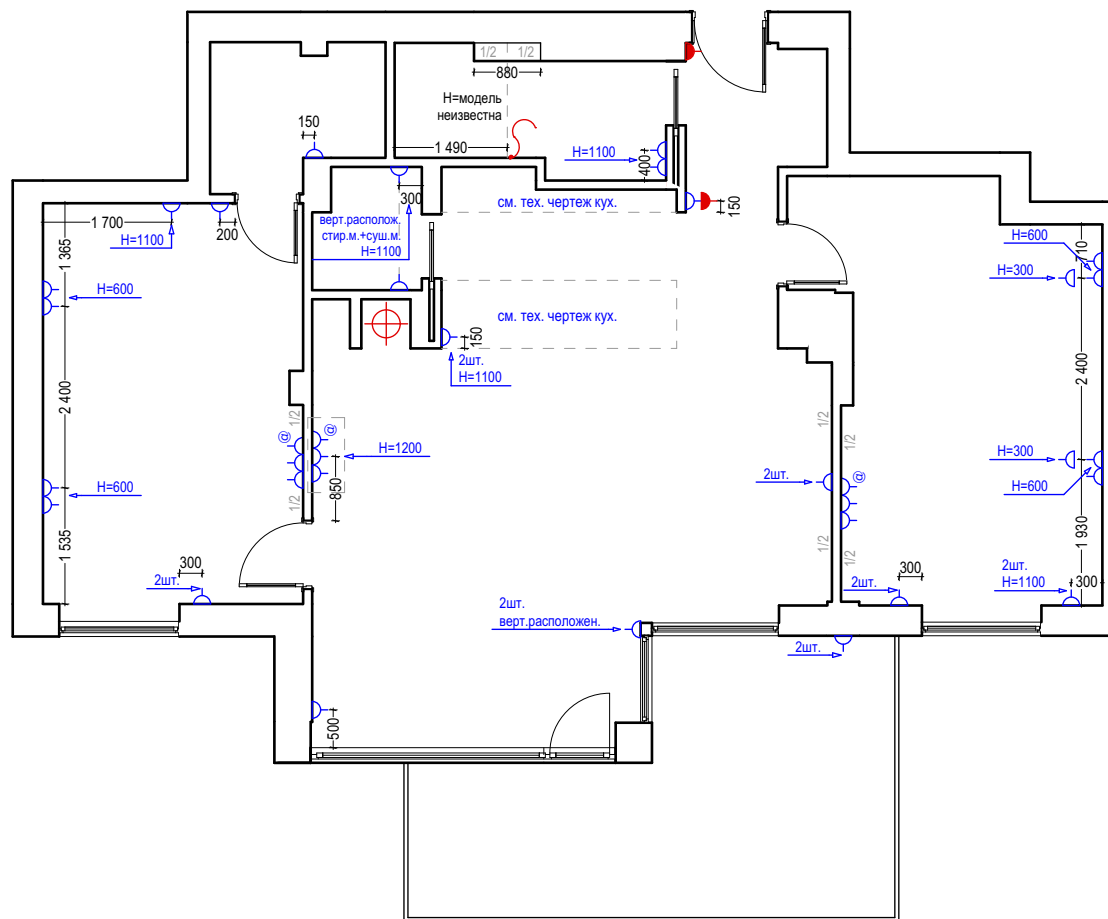

Условные обозначения

-  Имеющиеся стены
-  Выстраиваемые стены 120мм, если не указано иначе
-  Выстраиваемые стены под арматуру для подвеса унитаза Н=1200
-  Изоляционный слой для камина
-  Ниша Н=1800
-  Арматура для подвеса унитаза

Условные обозначения

Открасы обязательны

 Короб

Условные обозначения

D1 WC - 2400x850 раздвижная дверь в "карман"

D2 - 2400x850

D3 - 2400x850 раздвижная дверь в "карман"

D4 - 2200x850

D5 - 2400x850

Условные обозначения

Арматура для подвеса унитаза

Условные обозначения

-  Встроенный светильник
-  Двойной встроенный светильник
-  Бра
-  Потолочный/навесной светильник
-  Напольный светильник
-  Настольный светильник
-  LED подсветка (в профиле)
-  Вывод для подсветки
-  Вывод для подсветки в шкафах  
H=2200 + датчик на открывание

Условные обозначения

-  Розетка
-  Интернет розетка
-  Датчик для теплых полов, H=1200
-  Вывод для полотенцесушителя
- N розеток=300 и расположение  
горизонтальное, если не указано иначе